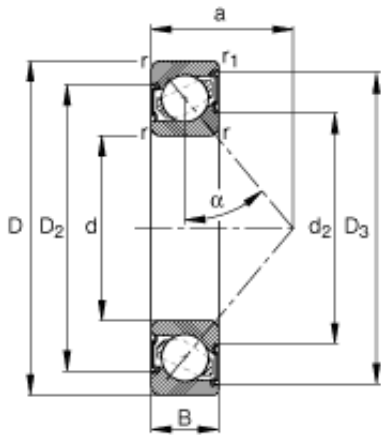

Bearing import and Export Co., Ltd

40 mm x 80 mm x 18 mm FAG 7208-B-2RS-TVP angular contact ball bearings

Bearing No. 7208-B-2RS-TVP

7208-B-2RS-TVP Bearing 2D drawings and 3D CAD models

Size	40x80x18 mm
Bore Diameter	40 mm
Outer Diameter	80 mm
Width	18 mm
d	40 mm
D	80 mm
B	18 mm
a	34 mm
D ₂	67 mm
D ₃	73,8 mm
D _{a max}	73 mm
D _{b max}	75,8 mm
d ₂	52 mm
d _{a min}	47 mm
r _{1 min}	0,6 mm
r _{a max}	1 mm
r _{a1 max}	0,6 mm
r _{min}	1,1 mm
	40 ° / Angle
m	0,379 kg / Weight
C _r	34000 N / Dynamic load rating (radial)
C _{0r}	23500 N / Static load rating (radial)

Bearing import and Export Co., Ltd

n_G	5000 1/min / Limiting speed
C_{ur}	1580 N / Fatigue limit load, radial // // // //