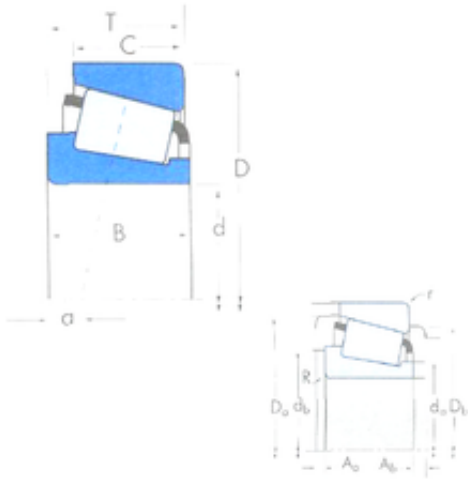

### TIMKEN XGA32021X/Y32021X Timken Tapered Roller Bearings

Bearing No. XGA32021X/Y32021X

Size	106x160x35 mm
Bore Diameter	106 mm
Outer Diameter	160 mm
Width	35 mm
d	106 mm
D	160 mm
T	35 mm
B	35 mm
C	26 mm
R	6,1 mm
r	2 mm
a	0,3 mm
Da	154 mm
db	128 mm
da	115 mm
Db	147 mm
Aa	3,2 mm
Ab	2,6 mm
Weight	2,36 Kg
Basic static load rating (C0)	339 kN
Factor (G1)	176,5
Factor (G2)	50,7
Factor (Cg)	0,0273
Factor (K)	1,31
Basic dynamic load rating (C90)	54,5