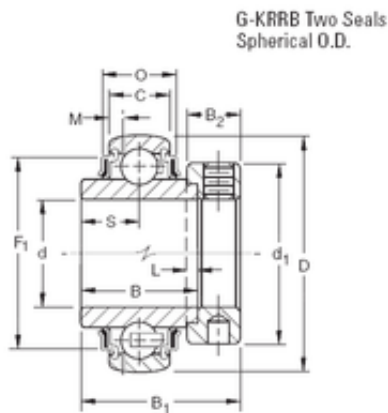

Bearing import and Export Co., Ltd

50 mm x 90 mm x 49,21 mm Timken GE50KRRB deep groove ball bearings

Bearing No. GE50KRRB

Size	50x90x49.21 mm
Bore Diameter	50 mm
Outer Diameter	90 mm
Width	49,21 mm
d	50 mm
D	90 mm
B	49,21 mm
C	23 mm
P	27,51 mm
O	77,7 mm
d1	69,9 mm
B1	4,7 mm
B2	18,3 mm
L	4,8 mm
S	24,6 mm
F1	62,7 mm
Weight	1,016 Kg
Basic dynamic load rating (C)	39,2 kN

GE50KRRB Bearing 2D drawings and 3D CAD models