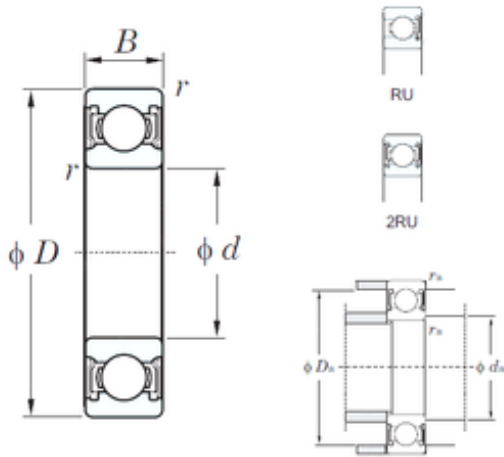

Bearing import and Export Co., Ltd

70 mm x 90 mm x 10 mm KOYO 6814-2RU
deep groove ball bearings

Bearing No. 6814-2RU

Size	70x90x10 mm
Bore Diameter	70 mm
Outer Diameter	90 mm
Width	10 mm
d	70 mm
D	90 mm
B	10 mm
C	10 mm
r min.	0,6 mm
da min.	74 mm
da max	74 mm
Da max.	86 mm
ra max.	0,6 mm
Weight	0,134 Kg
Basic dynamic load rating (C)	12,1 kN
Basic static load rating (C0)	11,9 kN
(Grease) Lubrication Speed	6800 r/min

6814-2RU Bearing 2D drawings and 3D CAD models