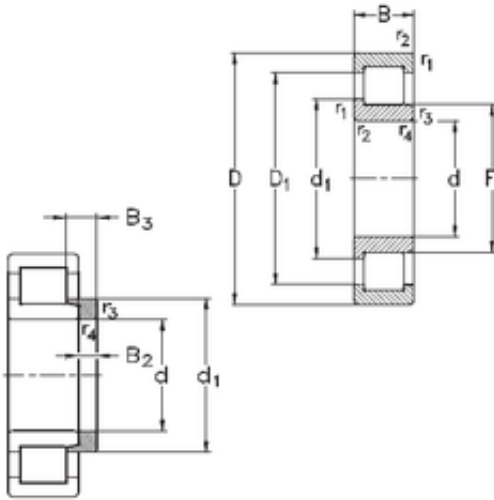

Bearing import and Export Co., Ltd

110 mm x 200 mm x 53 mm NKE NJ2222-E-M6+HJ2222-E cylindrical roller bearings

Bearing No. NJ2222-E-M6+HJ2222-E

NJ2222-E-M6+HJ2222-E Bearing 2D drawings and 3D CAD models

Size	110x200x53 mm
Bore Diameter	110 mm
Outer Diameter	200 mm
Width	53 mm
d	110 mm
F	132,5 mm
D	200 mm
B	53 mm
C	53 mm
d1	141,6 mm
r1 min.	2,1 mm
r2 min.	2,1 mm
r3 min.	2,1 mm
r4 min.	2,1 mm
B2	11 mm
B3	19,5 mm
D1	174,6 mm
S	4 mm
Weight	7,35 Kg
Basic dynamic load rating (C)	429 kN
Basic static load rating (C0)	520 kN